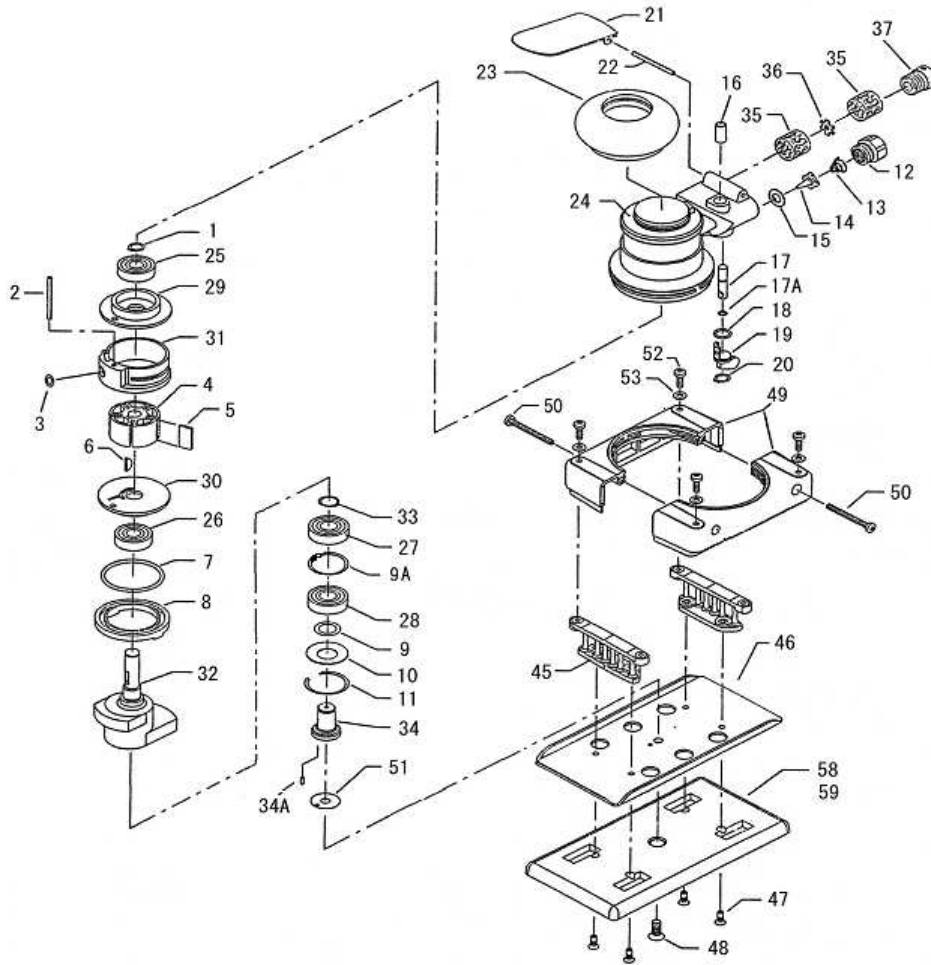

MS-950N7-H(V) オービタルサンダー 部品表

機種コード: MS-950N7-H: T5-11-11 MS-950N7-V: T5-11-12

品番	部品コード	品名	要数	品番	部品コード	品名	要数
001	XP-A0-04-000	スナップリング	1	025	XP-A0-02-100	ベアリング 6000ZZ	1
002	XP-A0-00-400	スプリングピン	1	026	XP-A0-01-900	ベアリング 6001ZZ	1
003	XP-A0-04-200	リング 5.0X2.0	1	027	XP-A0-03-500	ベアリング 6001	1
004	XP-B0-00-500	ローター	1	028	XP-A0-02-000	ベアリング 6001U	1
005	XP-A0-01-000	ベーン	5	029	XP-B0-01-700	リアプレート	1
006	XP-A0-04-100	キー	1	030	XP-B0-01-600	フロントプレート	1
007	XP-A0-04-500	リング 40.0X3.5	1	031	XP-A0-00-500	シリンダー (W/No. 2)	1
008	XP-A0-00-100	ロックリング	1	032	XP-B0-05-100	シャフトハランサー	1
009	XP-A0-01-600	シム	1	033	XP-A0-09-000	スナップリング	1
009A	XP-A0-19-300	シム	1	034	XP-A0-11-300	スピンドル (W/No. 34A)	1
010	XP-A0-01-700	ワッシャー	1	034A	XP-A0-11-200	ピン	1
011	XP-A0-01-800	スナップリング	1	035	XP-A0-03-200	マフラー	2
012	XP-A0-01-300	エアインレット	1	036	XP-A0-03-800	プレート	1
013	XP-A0-01-400	スロットルスプリング	1	037	XP-A0-16-600	マフラーハウジング	1
014	XP-A0-00-700	スロットルバルブ	1	045	XP-C0-01-000	ハットサポータASSY	2
015	XP-A0-00-900	スロットルバルブシート	1	046	XP-B0-05-900	ハットバックアッププレート	1
016	XP-A0-01-500	バルブフッティング	1	047	XP-A0-07-400	スクリュ M4X10	4
017	XP-A0-00-800	バルブステム (W/No. 17A)	1	048	XP-A0-07-800	スクリュ M6X14	1
017A	XP-A0-09-800	リング	1	049	XP-C0-02-900	NV. スカート	2
018	XP-A0-04-300	リング 9.0X1.5	1	050	XP-A0-07-200	スクリュ M4X40	2
019	XP-B0-01-400	スピートコントロールバルブ	1	051	XP-A0-08-100	シム	(1)
020	XP-A0-03-900	スナップリング	1	052	XP-A0-76-800	HEX. スクリュ M4X12	4
021	XP-A0-11-400	スロットルレバー	1	053	XP-A0-07-600	ワッシャー M4	4
022	XP-A0-03-100	スプリングピン	1	058	70-LN-M0-000	7" NV. フックフェースハット	1
023	XP-B0-00-800	ケリツブ	1	059	70-LN-V0-000	7" NV. ヒールフェースハット	1
024	XP-B0-00-600	モーターハウジング	1				

(注)\*印のある商品は単品での販売は致しません。CP=コンプリートでご注文願います。

No. 51は、調整用ですので、仕様してないものもあります。