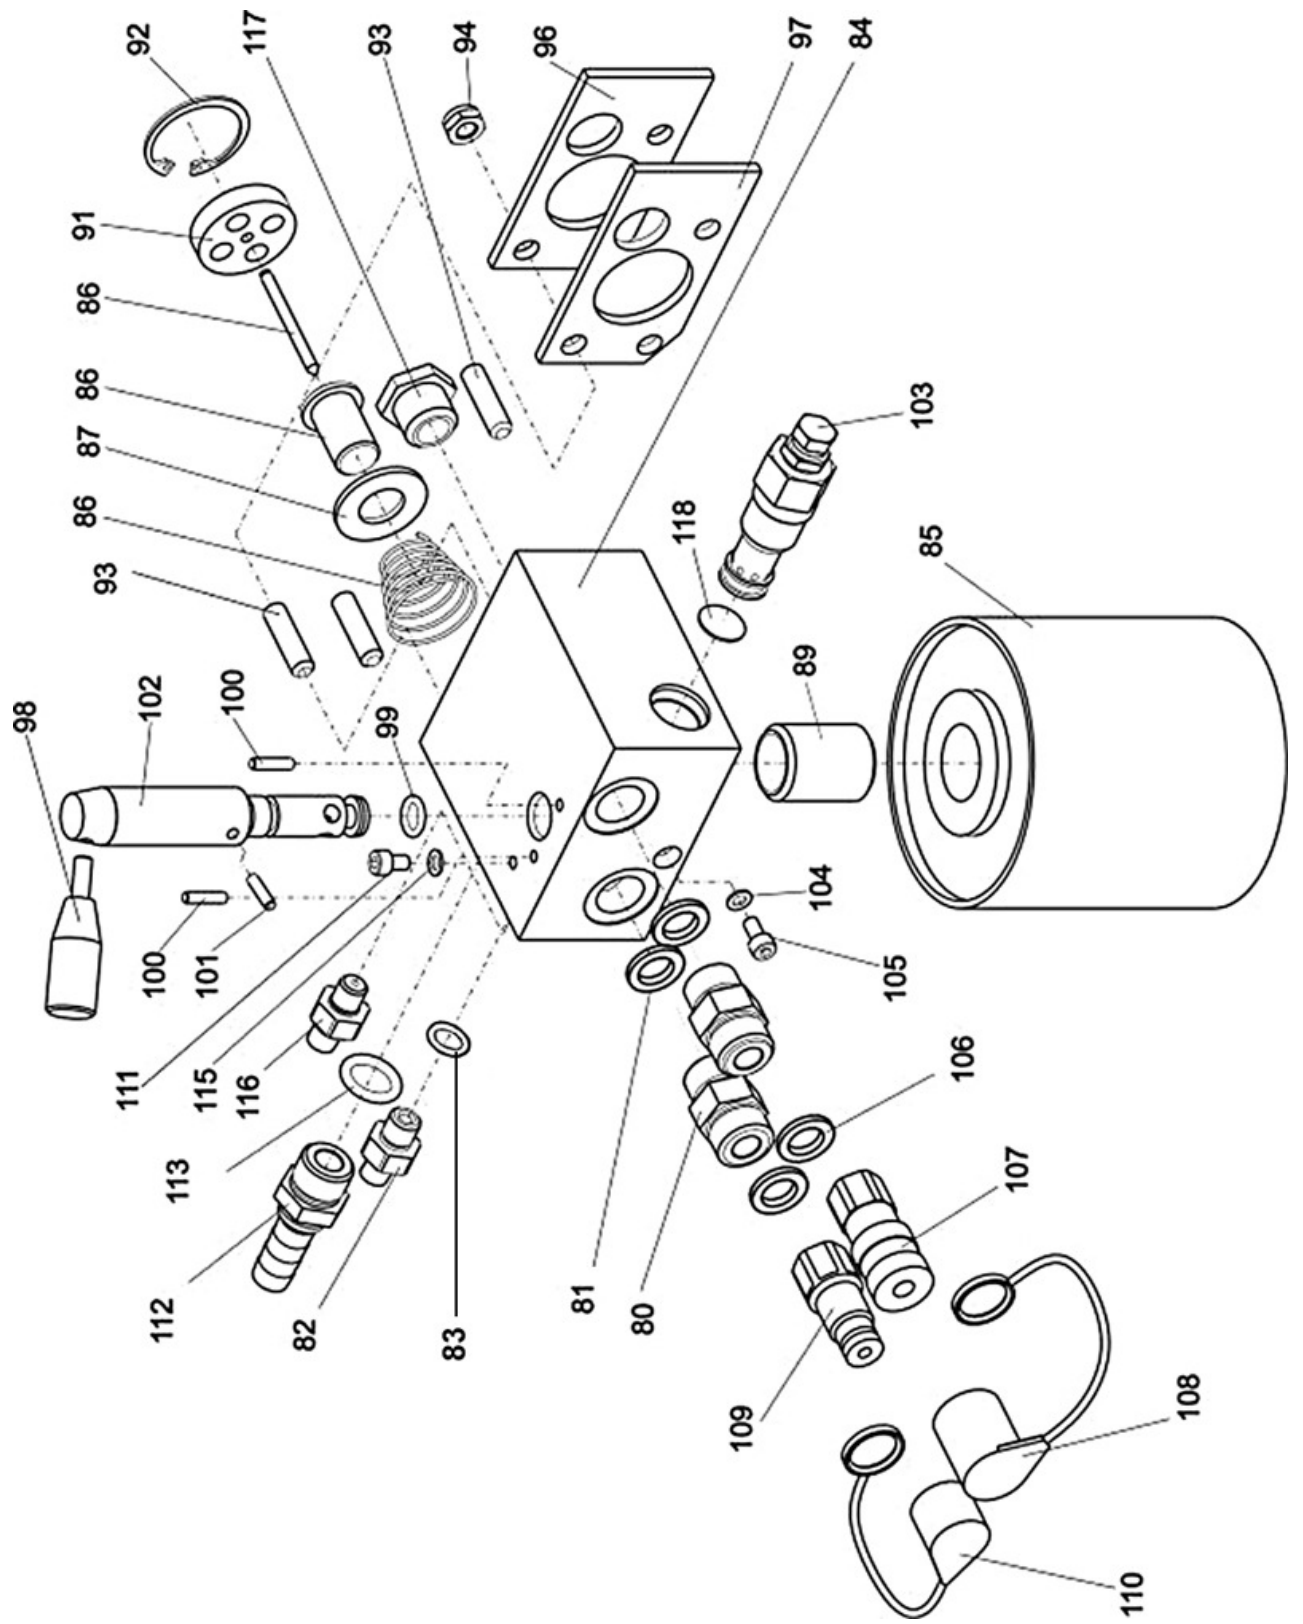

TLP – 8 Toku 油圧パワーパック部品表

TOKU 

品番	部品コード	部品名	要数
1	L377021045	フレーム	1
2	L377104010	ワッシャー 3/8x35	2
3	L377120010	フレームボルト M10x50	4
4	L377100010	ワッシャー ϕ 10	6

品番	部品コード	部品名	要数
10	L377000763	カウル	1
11	L377005259	作動油キャップ	1
12	L377100006	ワッシャー $\phi 6$	8
13	L377000401	スクリュー M5x16	3
14	L377000400	スクリュー M6x12	8
15	L377000748	ゲージホース L=270 mm	1
16	L377000403	シール	2
17	L377005067	クランプ付フィルターゲージ	1
18	L377000404	フィッティング04	1
19	L371897177	カウルラベル	1

品番	部品コード	部品名	要数
20	L377000027	オイルクーラーガード	1
21	L377123206	クーラーガードボルト M6x12	8
22	L377005068	オイルクーラー	1
23	L377000405	ラバーマウント	2
24	L377021046	タンク/シャーシCP	1
25	L377021251	ホイール	2
28	L377000028	ガスケット	1
30	L377005087	ゴムパッキン	2
32	L377005072	点検窓	1
39	L377000407	ワッシャー ø6	16
40	L377110006	ナット M6	8
41	L377100010	ワッシャー ø10	4
42	L377000406	マウントボルト M10x14	2
44	L371803707	フィッティング 06	1
45	L377016375	シールリング 3/8"	1
46	L371897178	IDタグ	1
49	L377000505	シール	1

品番	部品コード	部品名	要数
50	L377003387	ポンププレート	1
51	L377001438	ファンインレットリング	1
52	L377002581	ファン	1
53	L377000408	スペーサーリング	1
54	L377021756	エンジン ロビン EX 27	1
55	L371806702	ナット M10	4
56	L377100010	ワッシャー ø10	4
57	L377121010	六角ボルト M10x40	4
58	L377000410	つなぎボルト UNC 3/8"x2"	4
59	L377000415	留めネジ M8x10	2
60	L377005168	エンジンハーフカップリング	1
61	L377005169	星状カップリング	1
62	L377005170	ポンプハーフカップリング	1
63	L377111008	ナット M8	4
64	L377000469	ワッシャー ø8	4
65	L377000477	六角ボルトM8x35	4
66	L377021706	ポンプ 6.1 cc SAE O-リングサポート付	1
67	L377000469	ワッシャー ø8	4
68	L377121508	ポンププレートボルト M8x16	4
69	L377100010	ワッシャー ø10	4
70	L377000030	ブッシュ	1
71	L377000413	留めネジ M4x4	1
72	L377000414	スプリング	1
73	L377000792	止めプレート	2
74	L377000568	平行キー 6.3x6.3x45	1

品番	部品コード	品名	要数
120	L377004774	POD シリンダーCP	1
121	L377000121	POD シリンダーシールキット	

品番	部品コード	品名	要数
140	L377005711	クリップ	1
142	L377021048	ブラケット	1
145	L371817725	ナット M6	1
147	L377050695	POD シリンダーホース1/8"	1
148	L377000423	六角ボルト M6x12	1