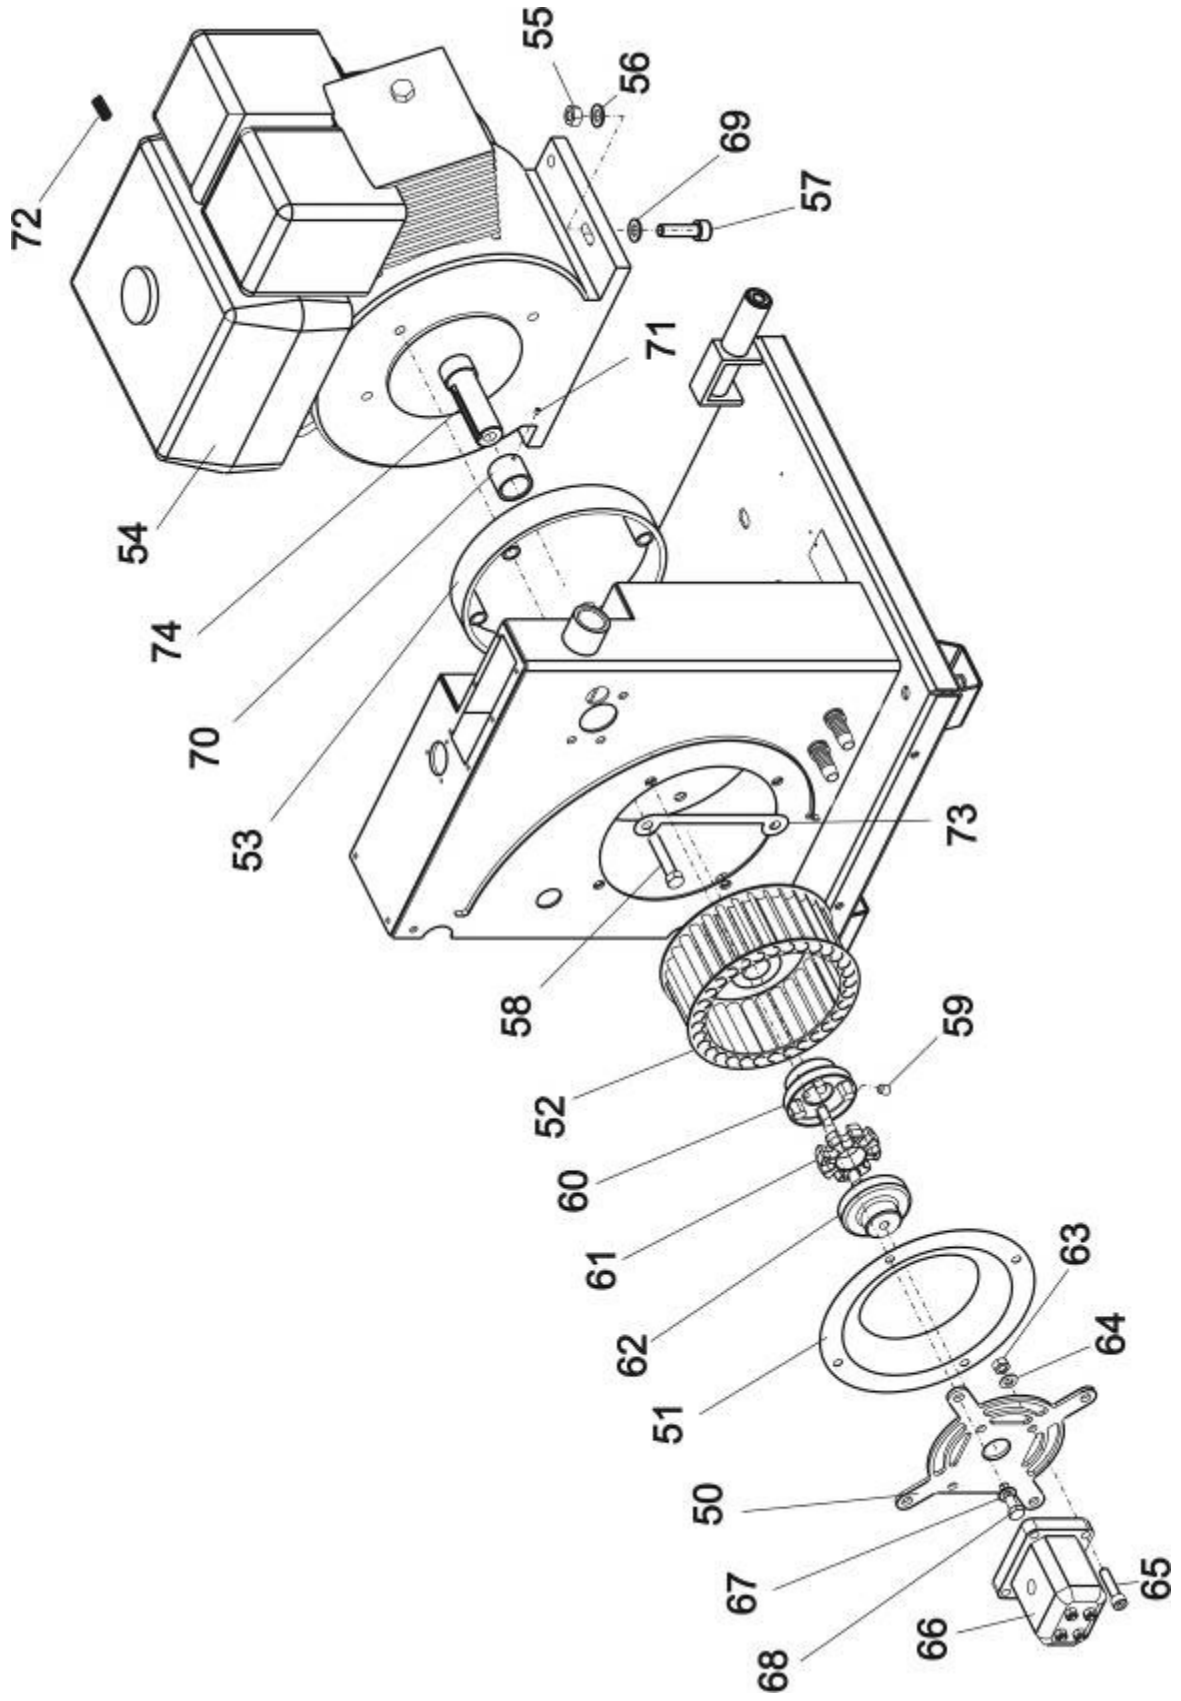

TLP – 8 Toku 油圧パワーパック部品表

TOKU 

品番	部品コード	部品名	要数
1	L377021045	フレーム	1
2	L377104010	ワッシャー 3/8x35	2
3	L377120010	フレームボルト M10x50	4
4	L377100010	ワッシャー ϕ 10	6

品番	部品コード	部品名	要数
10	L377000763	カウル	1
11	L377005259	作動油キャップ	1
12	L377100006	ワッシャー $\phi 6$	8
13	L377000401	スクリュー M5x16	3
14	L377000400	スクリュー M6x12	8
15	L377000748	ゲージホース L=270 mm	1
16	L377000403	シール	2
17	L377005067	クランプ付フィルターゲージ	1
18	L377000404	フィッティング04	1
19	L371897177	カウルラベル	1

品番	部品コード	部品名	要数
20	L377000027	オイルクーラーガード	1
21	L377123206	クーラーガードボルト M6x12	8
22	L377005068	オイルクーラー	1
23	L377000405	ラバーマウント	2
24	L377021046	タンク/シャーシCP	1
25	L377021251	ホイール	2
28	L377000028	ガスケット	1
30	L377005087	ゴムパッキン	2
32	L377005072	点検窓	1
39	L377000407	ワッシャー ø6	16
40	L377110006	ナット M6	8
41	L377100010	ワッシャー ø10	4
42	L377000406	マウントボルト M10x14	2
44	L371803707	フィッティング 06	1
45	L377016375	シールリング 3/8"	1
46	L371897178	IDタグ	1
49	L377000505	シール	1

品番	部品コード	部品名	要数
50	L377003387	ポンププレート	1
51	L377001438	ファンインレットリング	1
52	L377002581	ファン	1
53	L377000408	スペーサーリング	1
54	L377021756	エンジン ロビン EX 27	1
55	L371806702	ナット M10	4
56	L377100010	ワッシャー ø10	4
57	L377121010	六角ボルト M10x40	4
58	L377000410	つなぎボルト UNC 3/8"x2"	4
59	L377000415	留めネジ M8x10	2
60	L377005168	エンジンハーフカップリング	1
61	L377005169	星状カップリング	1
62	L377005170	ポンプハーフカップリング	1
63	L377111008	ナット M8	4
64	L377000469	ワッシャー ø8	4
65	L377000477	六角ボルトM8x35	4
66	L377021706	ポンプ 6.1 cc SAE O-リングサポート付	1
67	L377000469	ワッシャー ø8	4
68	L377121508	ポンププレートボルト M8x16	4
69	L377100010	ワッシャー ø10	4
70	L377000030	ブッシュ	1
71	L377000413	留めネジ M4x4	1
72	L377000414	スプリング	1
73	L377000792	止めプレート	2
74	L377000568	平行キー 6.3x6.3x45	1