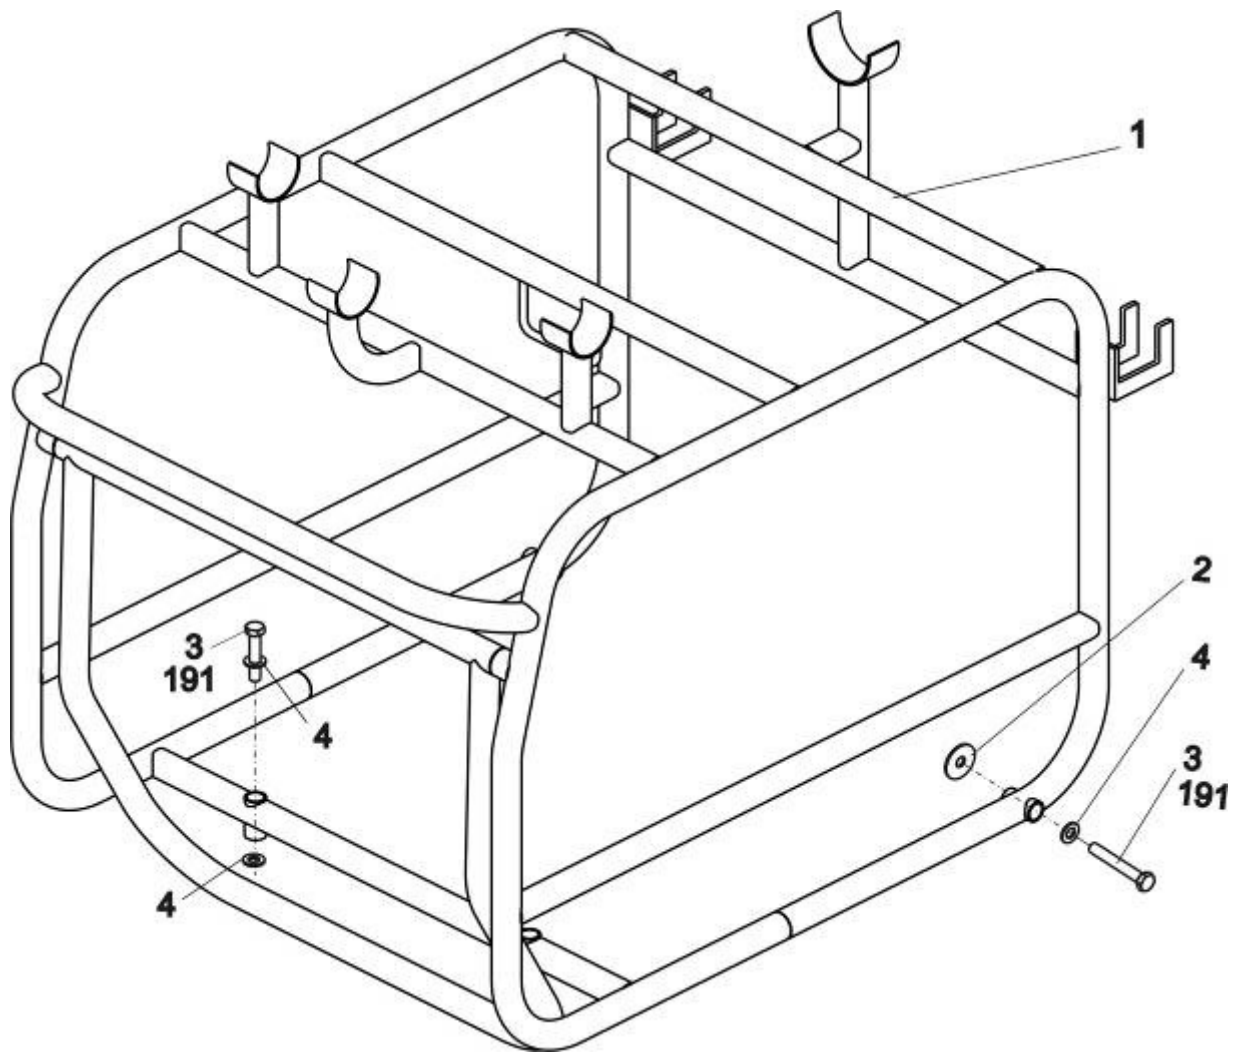

TLP – 8 Toku 油圧パワーパック部品表

TOKU 

品番	部品コード	部品名	要数
1	L377021045	フレーム	1
2	L377104010	ワッシャー 3/8x35	2
3	L377120010	フレームボルト M10x50	4
4	L377100010	ワッシャー ϕ 10	6

品番	部品コード	部品名	要数
10	L377000763	カウル	1
11	L377005259	作動油キャップ	1
12	L377100006	ワッシャー $\phi 6$	8
13	L377000401	スクリュー M5x16	3
14	L377000400	スクリュー M6x12	8
15	L377000748	ゲージホース L=270 mm	1
16	L377000403	シール	2
17	L377005067	クランプ付フィルターゲージ	1
18	L377000404	フィッティング04	1
19	L371897177	カウルラベル	1

品番	部品コード	部品名	要数
20	L377000027	オイルクーラーガード	1
21	L377123206	クーラーガードボルト M6x12	8
22	L377005068	オイルクーラー	1
23	L377000405	ラバーマウント	2
24	L377021046	タンク/シャーシCP	1
25	L377021251	ホイール	2
28	L377000028	ガスケット	1
30	L377005087	ゴムパッキン	2
32	L377005072	点検窓	1
39	L377000407	ワッシャー ø6	16
40	L377110006	ナット M6	8
41	L377100010	ワッシャー ø10	4
42	L377000406	マウントボルト M10x14	2
44	L371803707	フィッティング 06	1
45	L377016375	シールリング 3/8"	1
46	L371897178	IDタグ	1
49	L377000505	シール	1

品番	部品コード	部品名	要数
50	L377003387	ポンププレート	1
51	L377001438	ファンインレットリング	1
52	L377002581	ファン	1
53	L377000408	スペーサーリング	1
54	L377021756	エンジン ロビン EX 27	1
55	L371806702	ナット M10	4
56	L377100010	ワッシャー ø10	4
57	L377121010	六角ボルト M10x40	4
58	L377000410	つなぎボルト UNC 3/8"x2"	4
59	L377000415	留めネジ M8x10	2
60	L377005168	エンジンハーフカップリング	1
61	L377005169	星状カップリング	1
62	L377005170	ポンプハーフカップリング	1
63	L377111008	ナット M8	4
64	L377000469	ワッシャー ø8	4
65	L377000477	六角ボルトM8x35	4
66	L377021706	ポンプ 6.1 cc SAE O-リングサポート付	1
67	L377000469	ワッシャー ø8	4
68	L377121508	ポンププレートボルト M8x16	4
69	L377100010	ワッシャー ø10	4
70	L377000030	ブッシュ	1
71	L377000413	留めネジ M4x4	1
72	L377000414	スプリング	1
73	L377000792	止めプレート	2
74	L377000568	平行キー 6.3x6.3x45	1