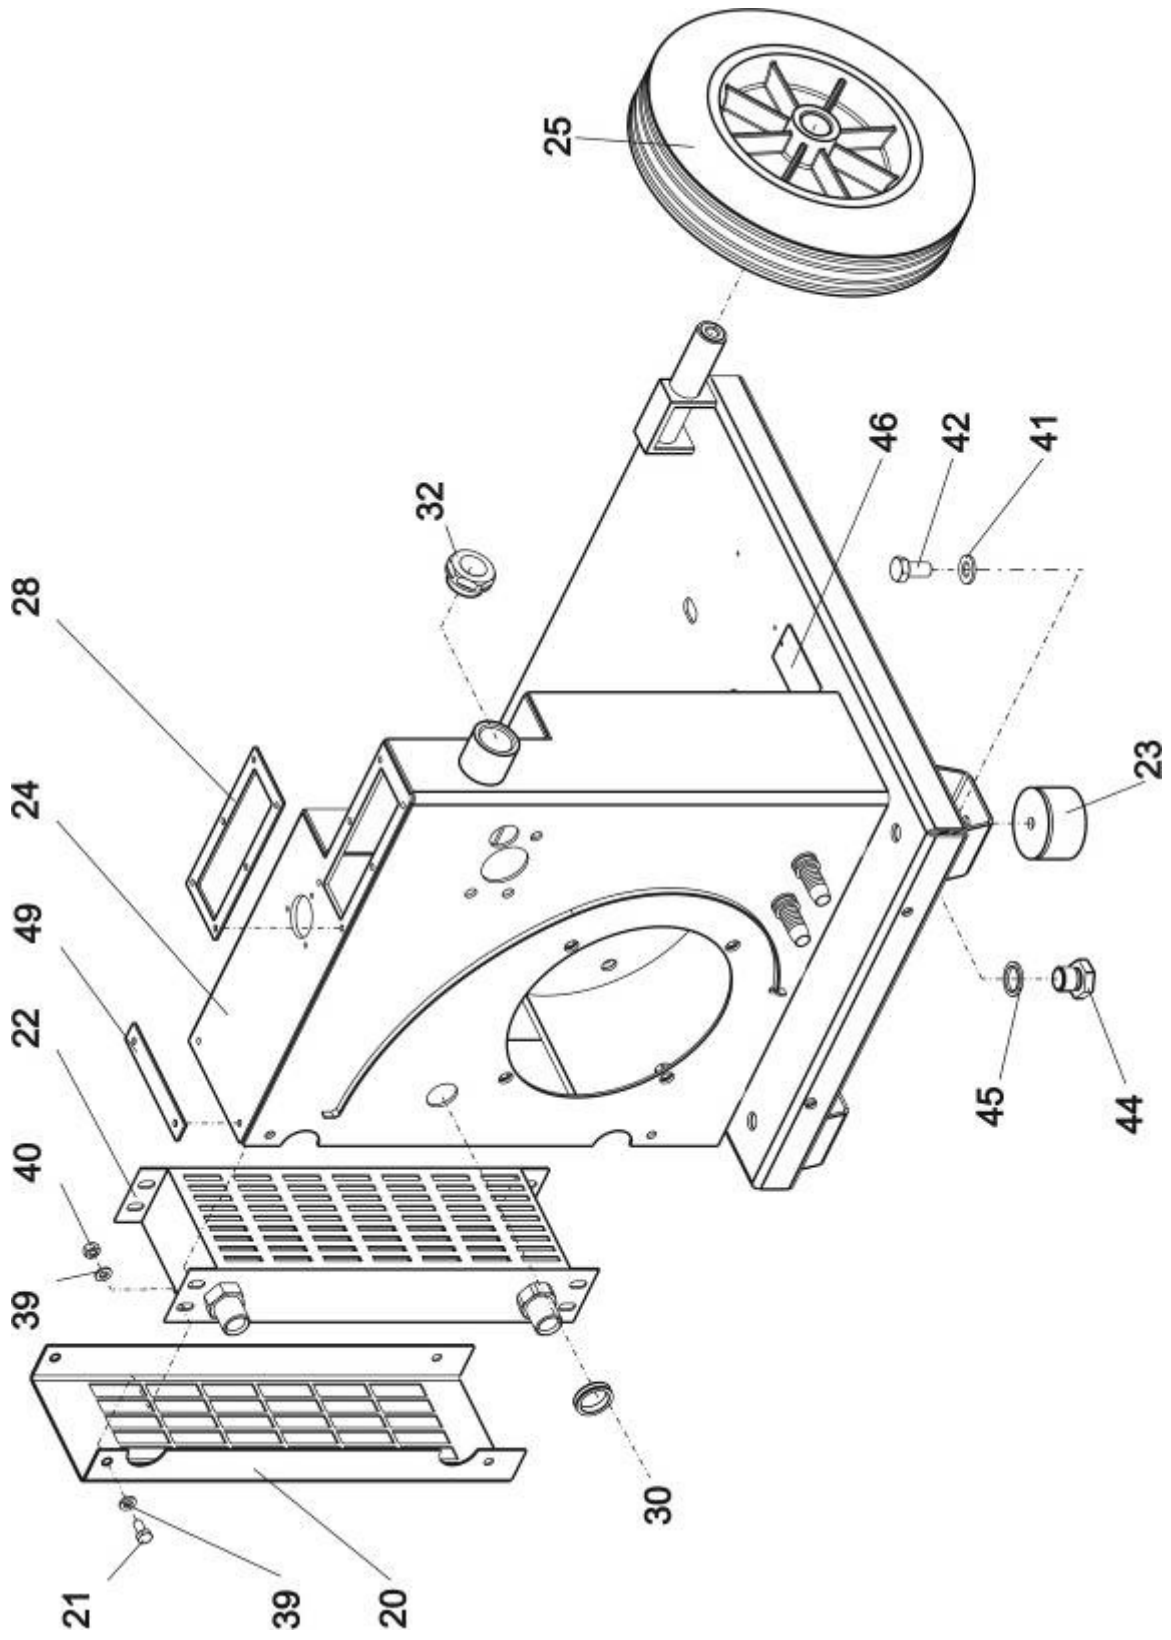

TLP – 8 Toku 油圧パワーパック部品表

TOKU 

品番	部品コード	部品名	要数
1	L377021045	フレーム	1
2	L377104010	ワッシャー 3/8x35	2
3	L377120010	フレームボルト M10x50	4
4	L377100010	ワッシャー ϕ 10	6

品番	部品コード	部品名	要数
10	L377000763	カウル	1
11	L377005259	作動油キャップ	1
12	L377100006	ワッシャー $\phi 6$	8
13	L377000401	スクリュー M5x16	3
14	L377000400	スクリュー M6x12	8
15	L377000748	ゲージホース L=270 mm	1
16	L377000403	シール	2
17	L377005067	クランプ付フィルターゲージ	1
18	L377000404	フィッティング04	1
19	L371897177	カウルラベル	1

品番	部品コード	部品名	要数
20	L377000027	オイルクーラーガード	1
21	L377123206	クーラーガードボルト M6x12	8
22	L377005068	オイルクーラー	1
23	L377000405	ラバーマウント	2
24	L377021046	タンク/シャーシCP	1
25	L377021251	ホイール	2
28	L377000028	ガスケット	1
30	L377005087	ゴムパッキン	2
32	L377005072	点検窓	1
39	L377000407	ワッシャー ø6	16
40	L377110006	ナット M6	8
41	L377100010	ワッシャー ø10	4
42	L377000406	マウントボルト M10x14	2
44	L371803707	フィッティング 06	1
45	L377016375	シールリング 3/8"	1
46	L371897178	IDタグ	1
49	L377000505	シール	1

品番	部品コード	部品名	要数
50	L377003387	ポンププレート	1
51	L377001438	ファンインレットリング	1
52	L377002581	ファン	1
53	L377000408	スペーサーリング	1
54	L377021756	エンジン ロビン EX 27	1
55	L371806702	ナット M10	4
56	L377100010	ワッシャー ø10	4
57	L377121010	六角ボルト M10x40	4
58	L377000410	つなぎボルト UNC 3/8"x2"	4
59	L377000415	留めネジ M8x10	2
60	L377005168	エンジンハーフカップリング	1
61	L377005169	星状カップリング	1
62	L377005170	ポンプハーフカップリング	1
63	L377111008	ナット M8	4
64	L377000469	ワッシャー ø8	4
65	L377000477	六角ボルトM8x35	4
66	L377021706	ポンプ 6.1 cc SAE O-リングサポート付	1
67	L377000469	ワッシャー ø8	4
68	L377121508	ポンププレートボルト M8x16	4
69	L377100010	ワッシャー ø10	4
70	L377000030	ブッシュ	1
71	L377000413	留めネジ M4x4	1
72	L377000414	スプリング	1
73	L377000792	止めプレート	2
74	L377000568	平行キー 6.3x6.3x45	1