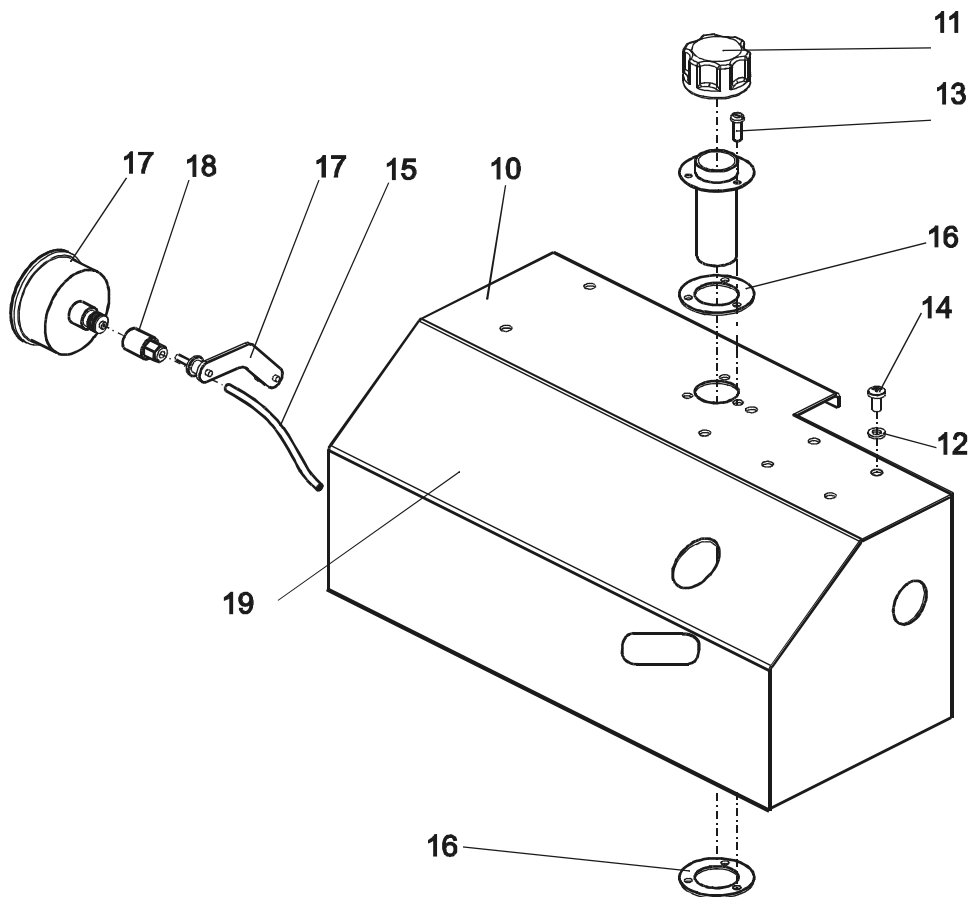

TLP – 8 Toku 油圧パワーパック部品表

TOKU 

品番	部品コード	部品名	要数
1	L377021045	フレーム	1
2	L377104010	ワッシャー 3/8x35	2
3	L377120010	フレームボルト M10x50	4
4	L377100010	ワッシャー ϕ 10	6

品番	部品コード	部品名	要数
10	L377000763	カウル	1
11	L377005259	作動油キャップ	1
12	L377100006	ワッシャー $\phi 6$	8
13	L377000401	スクリュー M5x16	3
14	L377000400	スクリュー M6x12	8
15	L377000748	ゲージホース L=270 mm	1
16	L377000403	シール	2
17	L377005067	クランプ付フィルターゲージ	1
18	L377000404	フィッティング04	1
19	L371897177	カウルラベル	1

品番	部品コード	部品名	要数
20	L377000027	オイルクーラーガード	1
21	L377123206	クーラーガードボルト M6x12	8
22	L377005068	オイルクーラー	1
23	L377000405	ラバーマウント	2
24	L377021046	タンク/シャーシCP	1
25	L377021251	ホイール	2
28	L377000028	ガスケット	1
30	L377005087	ゴムパッキン	2
32	L377005072	点検窓	1
39	L377000407	ワッシャー ø6	16
40	L377110006	ナット M6	8
41	L377100010	ワッシャー ø10	4
42	L377000406	マウントボルト M10x14	2
44	L371803707	フィッティング 06	1
45	L377016375	シールリング 3/8"	1
46	L371897178	IDタグ	1
49	L377000505	シール	1

品番	部品コード	部品名	要数
50	L377003387	ポンププレート	1
51	L377001438	ファンインレットリング	1
52	L377002581	ファン	1
53	L377000408	スペーサーリング	1
54	L377021756	エンジン ロビン EX 27	1
55	L371806702	ナット M10	4
56	L377100010	ワッシャー ø10	4
57	L377121010	六角ボルト M10x40	4
58	L377000410	つなぎボルト UNC 3/8"x2"	4
59	L377000415	留めネジ M8x10	2
60	L377005168	エンジンハーフカップリング	1
61	L377005169	星状カップリング	1
62	L377005170	ポンプハーフカップリング	1
63	L377111008	ナット M8	4
64	L377000469	ワッシャー ø8	4
65	L377000477	六角ボルトM8x35	4
66	L377021706	ポンプ 6.1 cc SAE O-リングサポート付	1
67	L377000469	ワッシャー ø8	4
68	L377121508	ポンププレートボルト M8x16	4
69	L377100010	ワッシャー ø10	4
70	L377000030	ブッシュ	1
71	L377000413	留めネジ M4x4	1
72	L377000414	スプリング	1
73	L377000792	止めプレート	2
74	L377000568	平行キー 6.3x6.3x45	1