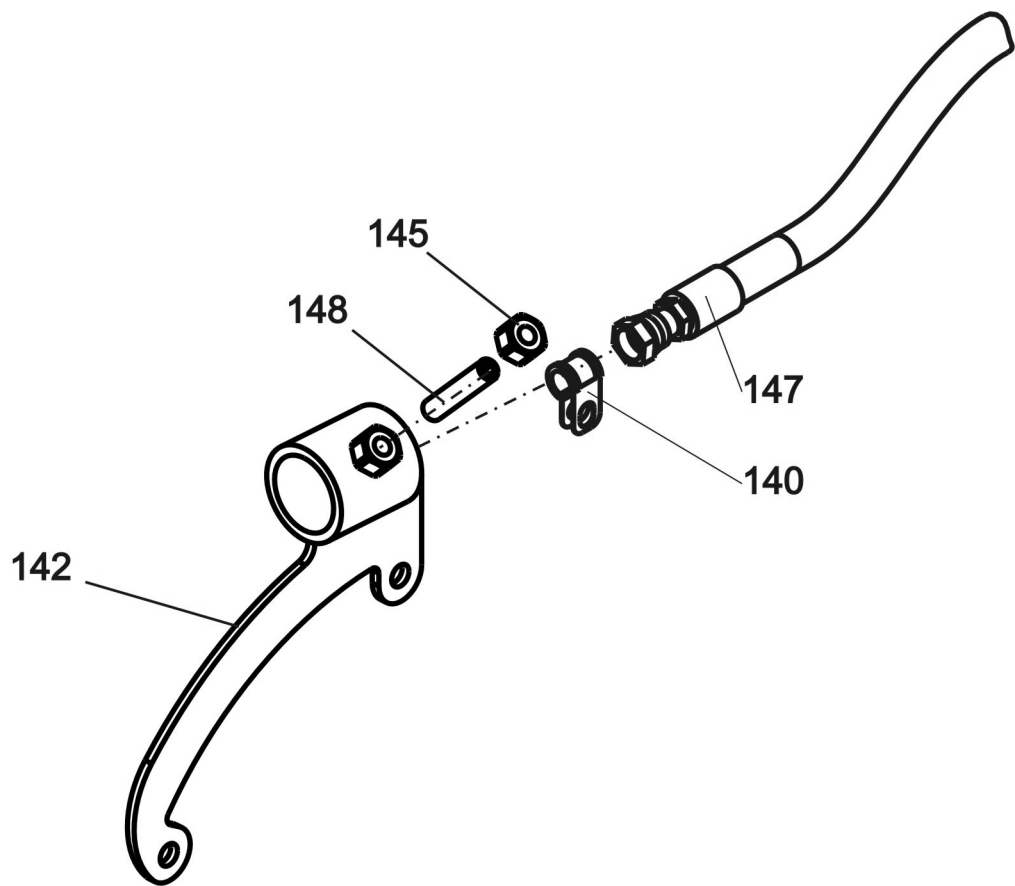

品番	部品コード	品名	要数
140	L377005711	クリップ	1
142	L377021048	ブラケット	1
145	L371817725	ナット M6	1
147	L377050695	POD シリンダーホース1/8"	1
148	L377000423	六角ボルト M6x12	1