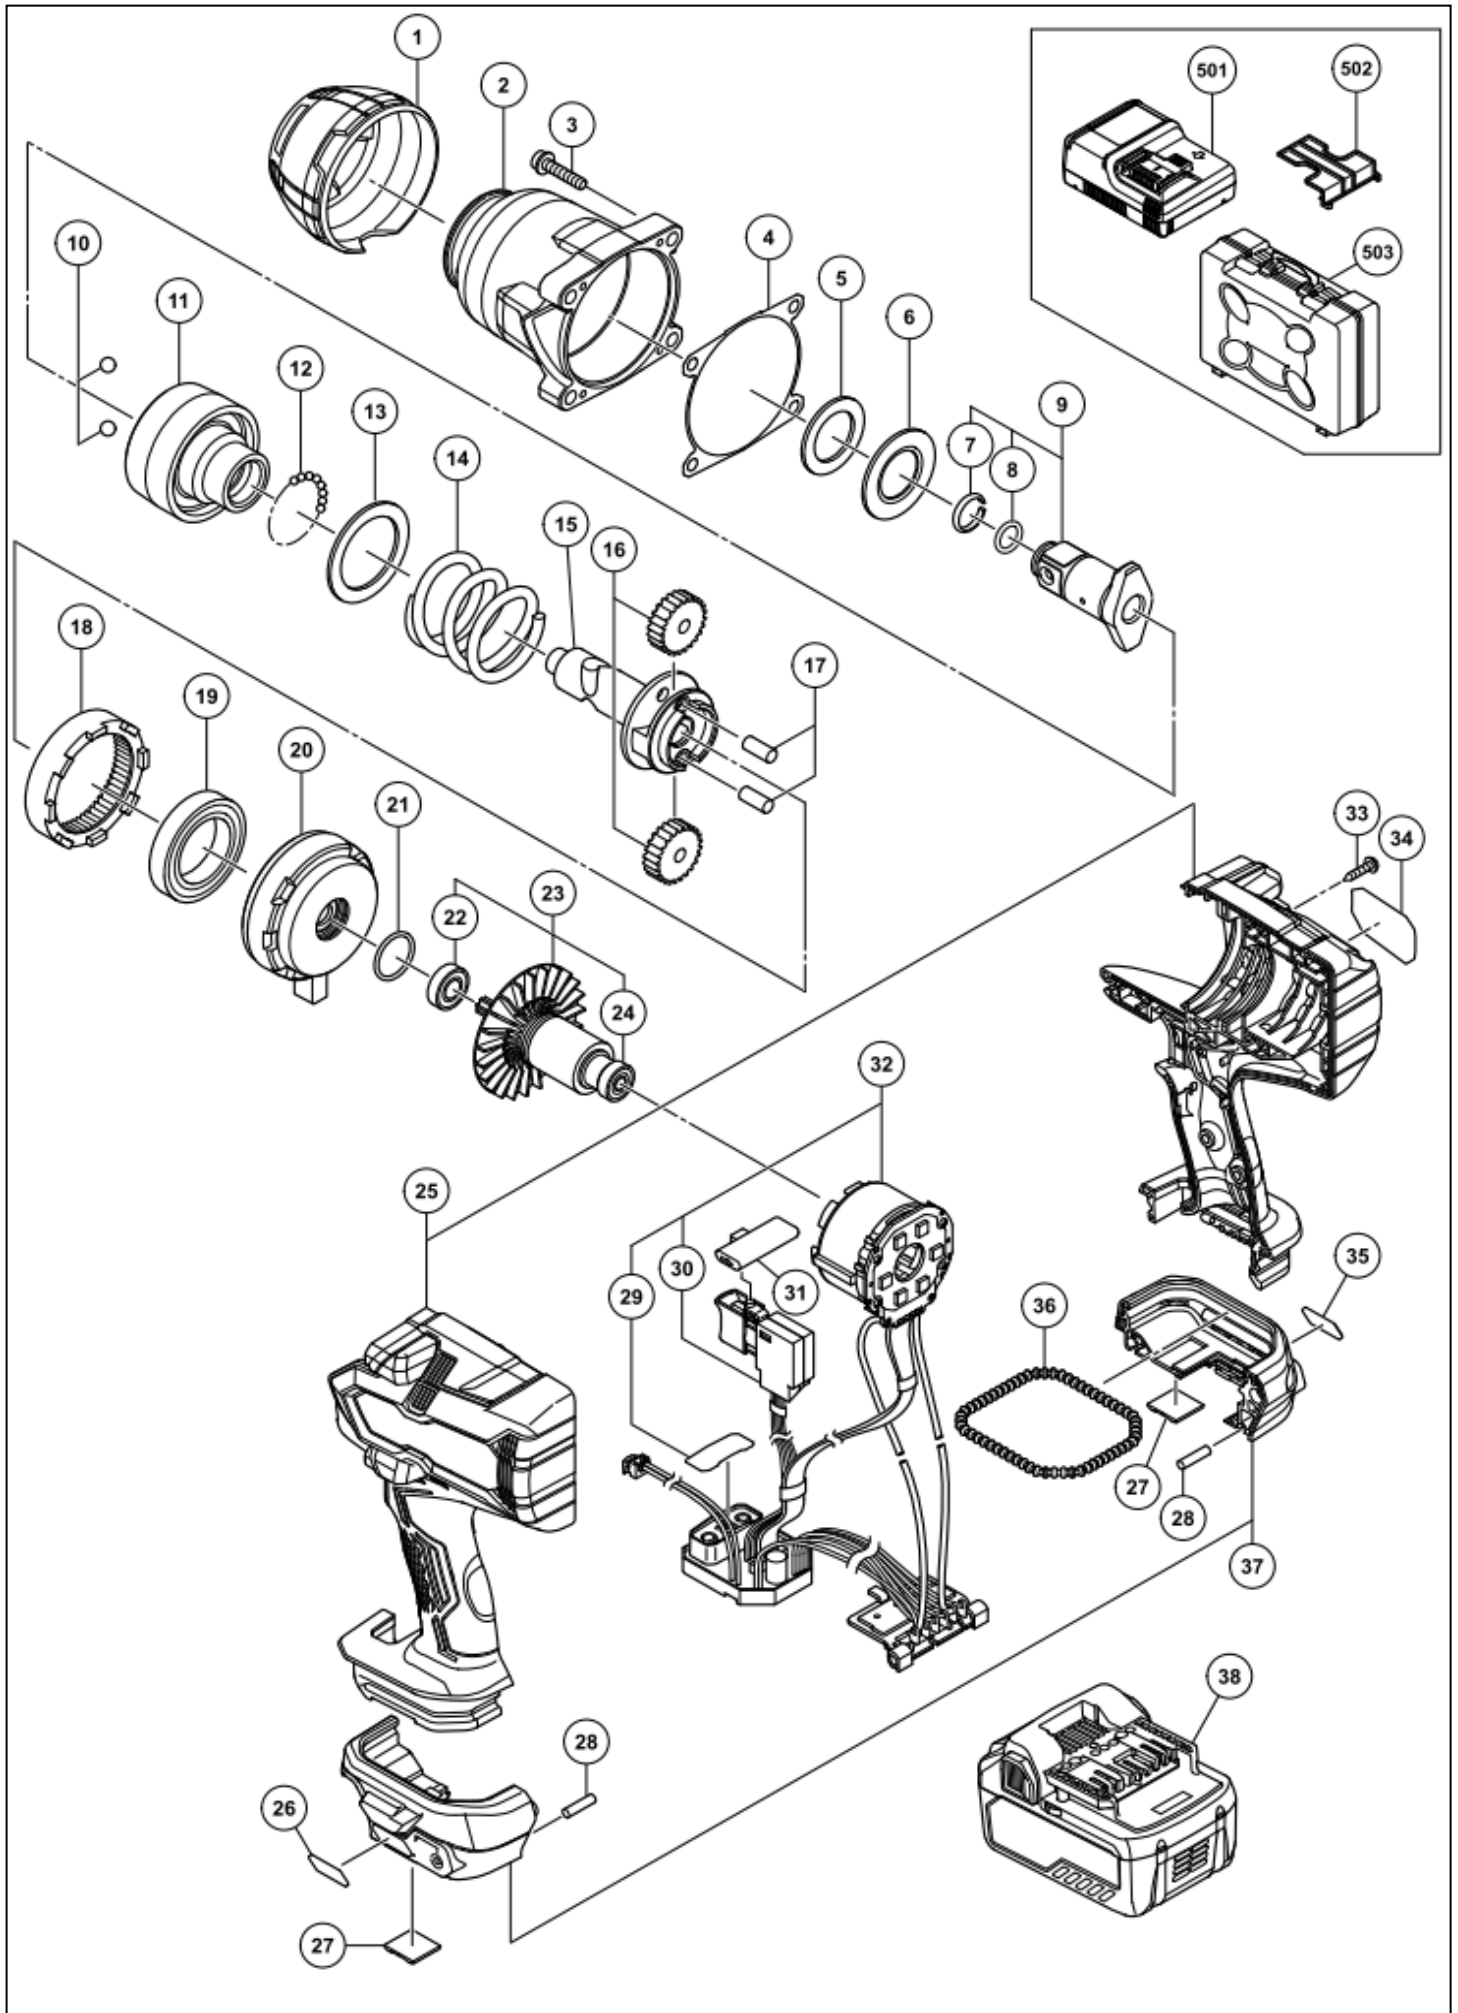

MBI-250T 充電式シャットオフ インパクトレンチ 部品表

機種コード: MBI-250T: T5-20-03

品番	部品コード	品名	要数	品番	部品コード	品名	要数
001	MB1373036	フロントキャップ	1	027	MB1373040	サイドバンパ	2
002	MB1373037	ハンマケース	1	028	MB1373041	リヤバンパ	2
003	MB1373377	ロツカクアナツキフランジホルト M6X30	4	029	MB1373379	パネルシート(A)	1
004	MB1373302	パッキン	1	030	MB1376527	DCスピードコントロールスイッチ	1
005	MB1373045	スラストバンパ	1	031	MB1373301	フツシユボタン	1
006	MB1373044	ワッシャ(F)	1	032	MB1377284	デッゲン(クミ)(W/NO. 29, 30)	1
007	MB1373034	フリクションリンクC	1	033	MB1339250	フランジツキタツピンネジ D4X20	9
008	MB1996407	Oリング(1AP-12)	1	036	MB1373039	シヨイントラバ	1
009	MB1373033	アンベルCP(W/NO. 7, 8)	1	037	MB1377286	ハウジング(C). (D)セット	1
010	MB1959151	スチールボール D7. 14(10ヶ)	2	038	MB1371749	リチウムイオン電池 BSL36A18(W/NO. 502)	1
011	MB1373043	ハンマ	1				
012	MB1959155	スチールボール D3. 97(10ヶ)	36	501	-	シユウテンキ UC 18YDL2	1
013	MB1373038	ワッシャ(J)	1	502	MB1329897	バッテリーカバー	2
014	MB1373042	ハンマスプリング	1	503	MB1373380	ケース(クミ)	1
015	MB1373048	スピンドル	1				
016	MB1373300	アイトルギアセット	2				
017	MB1373049	ニードルローラ	2				
018	MB1373047	リングギア	1				
019	MB1334310	BB. 6907 2RS	1				
020	MB1373046	インナカバー	1				
021	MB1887302	Oリング D21. 5	1				
022	MB1371033	BB. 6900VVCM	1				
023	MB1361076	ロータ(クミ)(W/NO. 22, 24)	1				
024	MB1607VVC	BB. 607VV	1				
025	MB1377285	ハウジング(A). (B)セット	1				