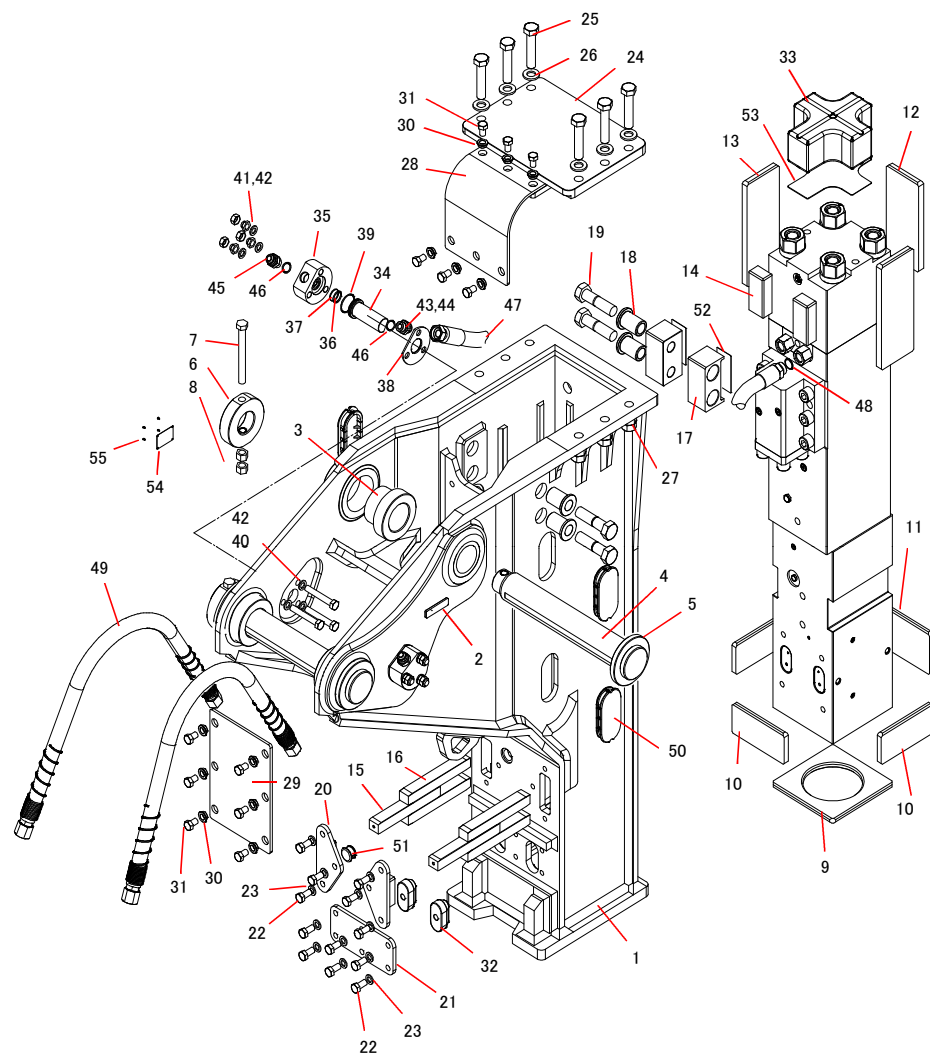

TNB-30K S-BOXブラケット

41581463A

記号	部品番号	品名	個数	Ser.No.	互換性	備考
1	415811232	サイドマウントボックスブラケット	1	20003-		
2	415801750	MCロプレート	(1)	20003-		
3	*	ブラケットプッシュ	4	20003-		
4	*	ブラケットピン	2	20003-		
5	*	ブラケットピンストッパ	2	20003-		
6	4152ELAA0	ブラケットリング	2	20003-		
7	131670200	ハイテンションボルト M20X200	2	20003-		
8	134451020	ハイテンションボルトヨウナット M20	4	20003-		
9	136096577	スペーサUD	1	20003-		
10	136096515	スペーサH	3	20003-		
11	136096539	スペーサHR	1	20003-		
12	136096540	アイソレータTR	1	20003-		
13	136096541	スペーサTS	2	20003-		
14	136096542	アイソレータTF	2	20003-		
15	415811240	キーLR	2	20003-		
16	136096543	アイソレータKLR	4	20003-		
17	415810350	ガイドプレート	2	20003-		
18	415810360	ガイドプッシュ	4	20003-		
19	131686140	ボルト	4	20003-		
20	415810310	キーカバー	2	20003-		
21	415810320	カバーR	1	20003-		
22	131670040	ハイテンションボルト	12	20003-		
23	131357020	ワッシャ	12	20003-		
24	415811250	トップカバー	1	20003-		
25	131680140	ボルト	6	20003-		
26	131357030	ワッシャ	12	20003-		
27	134451030	ナット	12	20003-		
28	136096544	カバーA	1	20003-		
29	136096545	カバーB	1	20003-		
30	415810340	スリーフワッシャ	12	20003-		
31	131670040	ボルト	12	20003-		
32	136096546	リテーナーアイソレータ	2	20003-		
33	136096537	アイソレータT	1	20003-		
34	415800791	ポートA	2	20003-		
35	415800800	ポートB	2	20003-		
36	131108034	Oリング	2	20003-		
37	131121034	バックアップリング	2	20003-		
38	415800811	ポートカバー	2	20003-		
39	131102108	Oリング	2	20003-		
40	131670130	ボルト	6	20003-		

* マークの部品は、油圧シヨベルにより異なります。

互換性

- 旧 ⇔ 新 互換性有り
- △ 旧 → 新 互換性有り
- ▲ 旧 ← 新 互換性有り
- × 互換性無し

TNB-30K S-BOXブラケット

41581463A

記号	部品番号	品名	個数	Ser.No.	互換性	備考
41	134452320	ハードロックナット	6	20003-		
42	131357020	ワッシャ	12	20003-		
43	415804970	ポートアダプタ 1-7/16 ORS	2	20003-		
44	131118021	Oリング	2	20003-		
45	4153JFB30	ポートアダプタ 1005	2	20003-		
46	131108028	Oリング	4	20003-		
47	189498096	コウアツホース	2	20003-		G1-ORS
48	131108028	Oリング	(2)	20003-		
49	※※	コウアツホース	2	20003-		
50	136096331	サイドプラグ80	4	20003-		
51	136096066	ブラケットプラグ40	1	20003-		
52	415810370	ガイドプレートシム 1.0	(2)	20003-		
53	415811260	アイソレータシム 2.0	(1)	20003-		
54	137308031	ネームプレート	1	20003-		
55	133001015	ウチコミビヨウ	4	20003-		