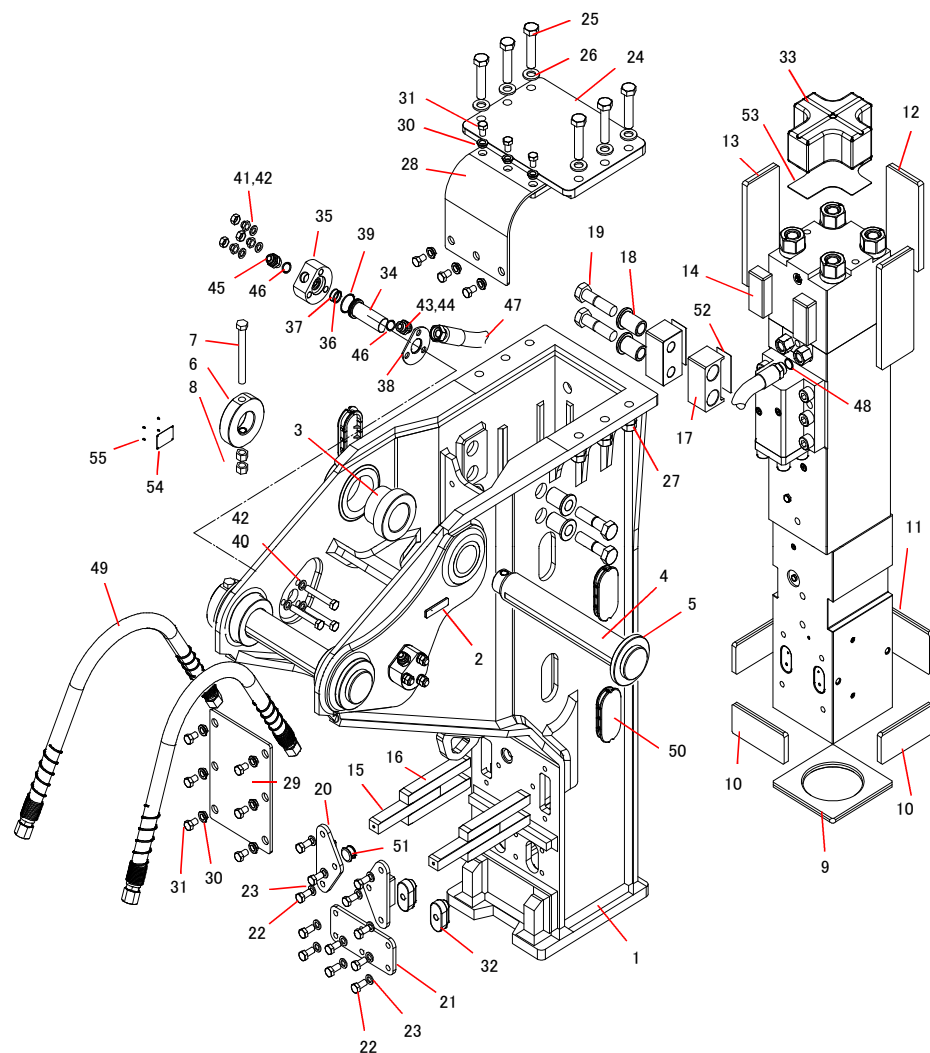

TNB-30K S-BOXブラケット

41581463A

記号	部品番号	品名	個数	Ser.No.	互換性	備考
1	415811232	サイドマウントボックスブラケット	1	20003-		
2	415801750	MCロプレート	(1)	20003-		
3	*	ブラケットプッシュ	4	20003-		
4	*	ブラケットピン	2	20003-		
5	*	ブラケットピンストッパ	2	20003-		
6	4152ELAA0	ブラケットリング	2	20003-		
7	131670200	ハイテンションボルト M20X200	2	20003-		
8	134451020	ハイテンションボルトヨウナット M20	4	20003-		
9	136096577	スペーサUD	1	20003-		
10	136096515	スペーサH	3	20003-		
11	136096539	スペーサHR	1	20003-		
12	136096540	アイソレータTR	1	20003-		
13	136096541	スペーサTS	2	20003-		
14	136096542	アイソレータTF	2	20003-		
15	415811240	キーLR	2	20003-		
16	136096543	アイソレータKLR	4	20003-		
17	415810350	ガイドプレート	2	20003-		
18	415810360	ガイドプッシュ	4	20003-		
19	131686140	ボルト	4	20003-		
20	415810310	キーカバー	2	20003-		
21	415810320	カバーR	1	20003-		
22	131670040	ハイテンションボルト	12	20003-		
23	131357020	ワッシャ	12	20003-		
24	415811250	トップカバー	1	20003-		
25	131680140	ボルト	6	20003-		
26	131357030	ワッシャ	12	20003-		
27	134451030	ナット	12	20003-		
28	136096544	カバーA	1	20003-		
29	136096545	カバーB	1	20003-		
30	415810340	スリーフワッシャ	12	20003-		
31	131670040	ボルト	12	20003-		
32	136096546	リテーナーアイソレータ	2	20003-		
33	136096537	アイソレータT	1	20003-		
34	415800791	ポートA	2	20003-		
35	415800800	ポートB	2	20003-		
36	131108034	Oリング	2	20003-		
37	131121034	バックアップリング	2	20003-		
38	415800811	ポートカバー	2	20003-		
39	131102108	Oリング	2	20003-		
40	131670130	ボルト	6	20003-		

* マークの部品は、油圧シヨベルにより異なります。

互換性

- 旧 ⇔ 新 互換性有り
- △ 旧 → 新 互換性有り
- ▲ 旧 ← 新 互換性有り
- × 互換性無し

TNB-30K S-BOXブラケット

41581463A

記号	部品番号	品名	個数	Ser.No.	互換性	備考
41	134452320	ハードロックナット	6	20003-		
42	131357020	ワッシャ	12	20003-		
43	415804970	ポートアダプタ 1-7/16 ORS	2	20003-		
44	131118021	Oリング	2	20003-		
45	4153JFB30	ポートアダプタ 1005	2	20003-		
46	131108028	Oリング	4	20003-		
47	189498096	コウアツホース	2	20003-		G1-ORS
48	131108028	Oリング	(2)	20003-		
49	※※	コウアツホース	2	20003-		
50	136096331	サイドプラグ80	4	20003-		
51	136096066	ブラケットプラグ40	1	20003-		
52	415810370	ガイドプレートシム 1.0	(2)	20003-		
53	415811260	アイソレータシム 2.0	(1)	20003-		
54	137308031	ネームプレート	1	20003-		
55	133001015	ウチコミビヨウ	4	20003-		