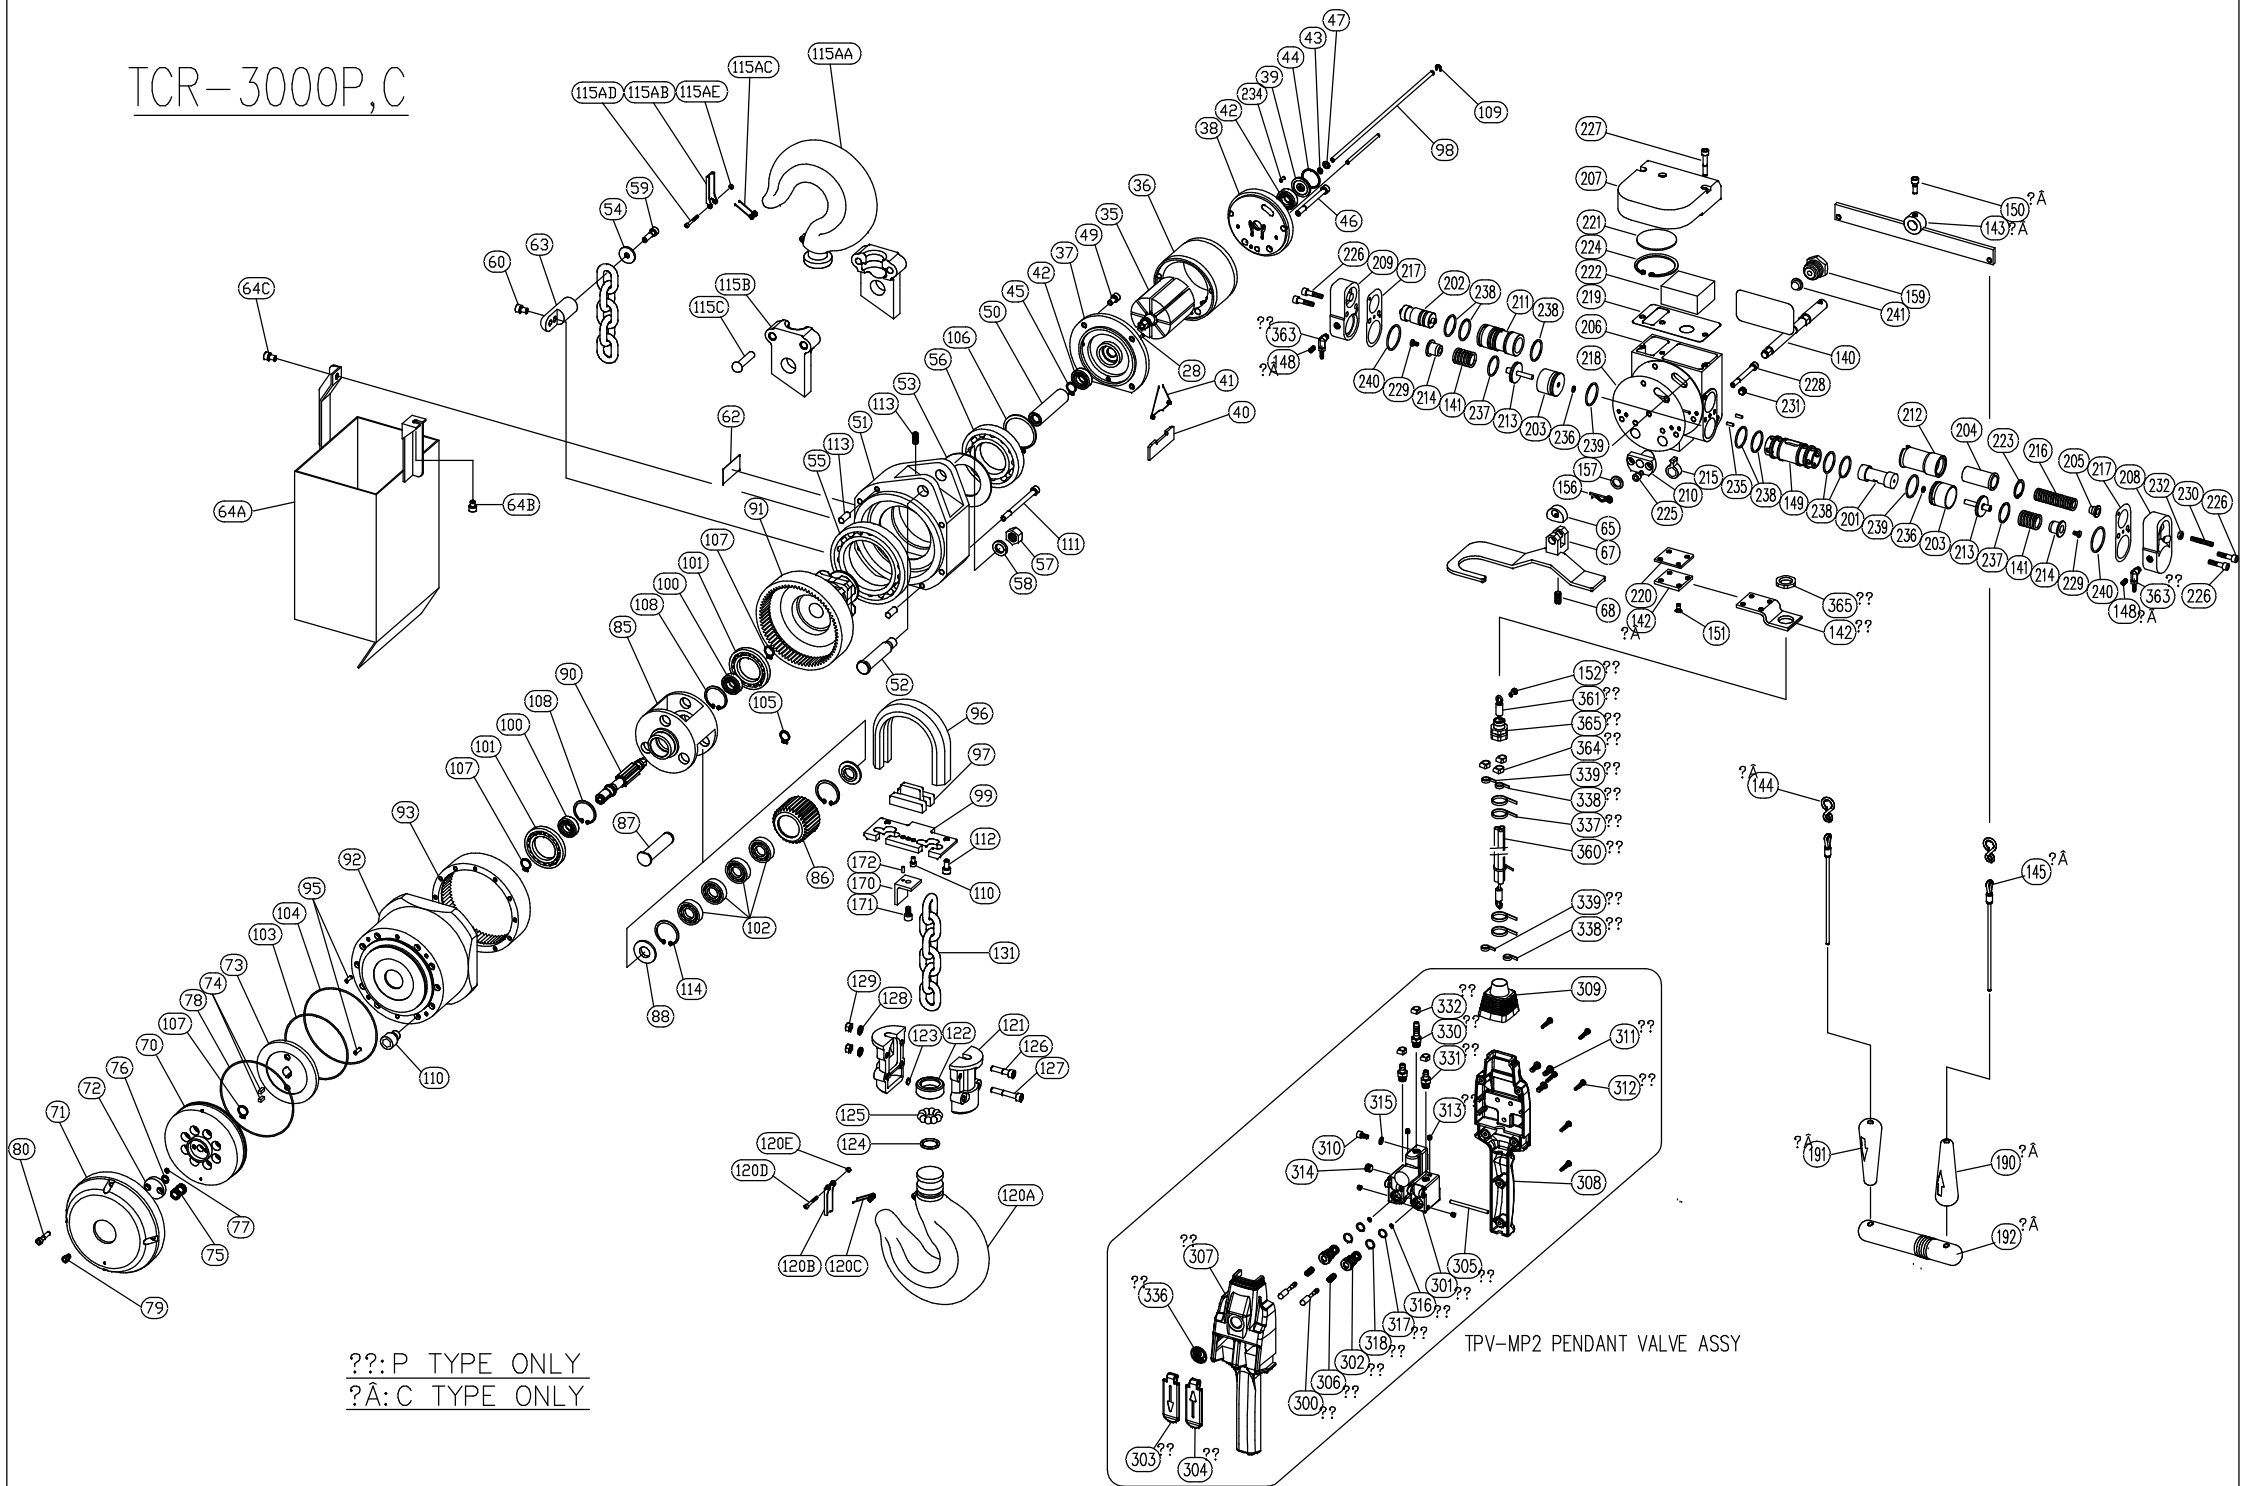

TCR-3000P,C

??: P TYPE ONLY
 ?A: C TYPE ONLY

TPV-MP2 PENDANT VALVE ASSY