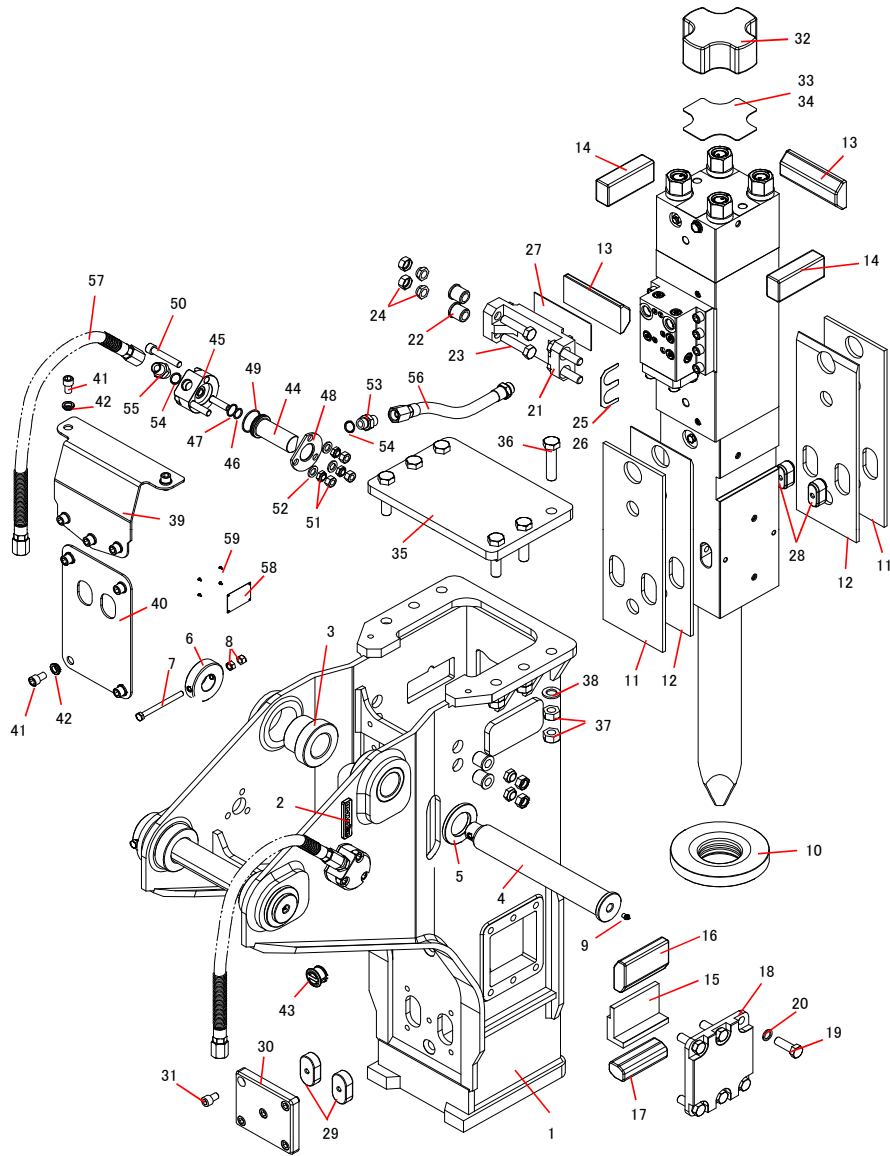

TNB-7J サイドマウント静音ブラケット

2016.12.22作成

No.5

記号	部品番号	品名	個数	Ser.No.	備考
1	415800231	サイドマウントセイオンブラケット	1	11001-	
2	415801750	・MCロフプレート	1	11001-	
3	*	ブラケットブッシュ	4	1011-	
4	*	ブラケットピン	2	1011-	
5	*	ブラケットピンストップパー	2	1011-	
6	4152CLAA0	ブラケットリング	2	1011-	
7	131662140	ボルト	2	1011-	
8	134451012	ナット	4	1011-	
9	135003001	グリースニップル	2	1011-	
10	136096013	プロテクタF	1	1011-	
11	136096002	アイソレータFR	2	1011-	
12	136096001	スベールサFR	2	1011-	
13	136096008	アイソレータTFR	2	1011-	
14	136096009	アイソレータTLR	2	1011-	
15	415800240	キー	2	1011-	
16	136096006	アイソレータSLR	2	1011-	
17	136096007	アイソレータULR	2	1011-	
18	415800250	キーカバー	2	1011-	
19	131670060	ボルト	12	1011-	
20	131357020	ワッシャ	12	11759-	
	131313120	ワッシャ	12	1011-11758	
21	415803840	ガイドプレート	1	11001-	
22	415803850	ガイドブッシュ	4	11001-	
23	131670080	ボルト	4	11001-	
24	134452320	ハードロックナット	4	11001-	
25	415803870	ガイドプレートシム0.5	1	11001-	数量現物合せ
26	415803880	ガイドプレートシム1.0	1	11001-	数量現物合せ
27	415804110	シムG 2.0	1	11001-	数量現物合せ
28	136096011	リテーナーアイソレータB	2	1011-	
29	136096010	リテーナーアイソレータA	2	1011-	
30	415800290	リテーナーピンカバープレート	1	1011-	
31	131716025	ボルト	5	1011-	
32	136096005	アイソレータ	1	1011-	
33	415803890	アイソレータシム 1.0	1	1011-	数量現物合せ
34	415803900	アイソレータシム 2.0	1	1011-	数量現物合せ
35	415800280	トップカバー	1	1011-	
36	131674100	ボルト	6	1011-	
37	134452324	ハードロックナット	6	1011-	
38	131357024	ワッシャ	6	11759-	
	131313124	ワッシャ	6	1011-11758	
39	136096003	カバーA	1	1011-	

* マークの部品は、油圧シヨベルにより異なります。