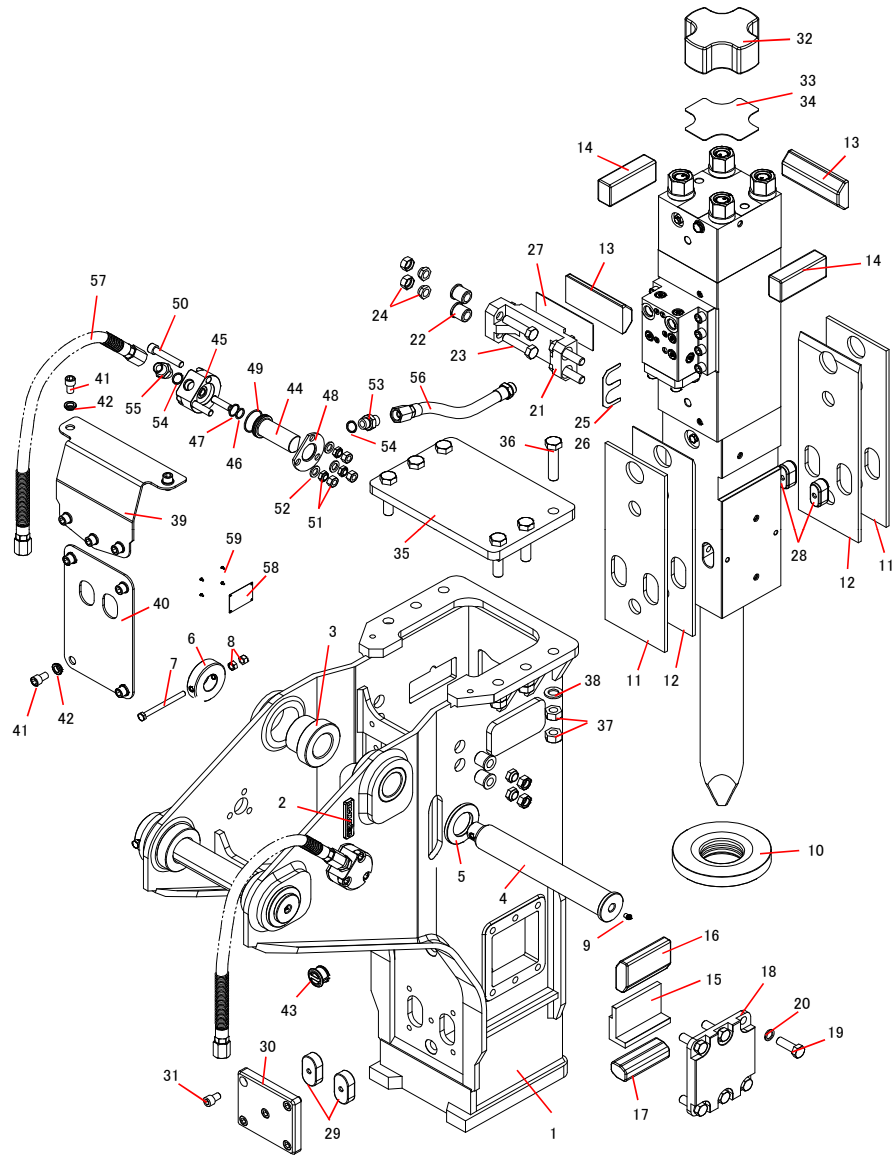

TNB-7J サイドマウント静音ブラケット

2016.12.22作成

No.5

記号	部品番号	品名	個数	Ser.No.	備考
40	136096004	カバー-B	1	1011-	
41	131716025	ホルト	9	1011-	
42	415800300	スリーブワッシャ	9	1011-	
43	136096066	ブラケットプラグ40	1	1011-	
44	415800310	ポートA	2	1011-	
45	415800320	ポートB	2	1011-	
46	131101023	Oリング	2	1011-	
47	131121023	バックアップリング	2	1011-	
48	415800330	ポートカバー	2	1011-	
49	131102107	Oリング	2	1011-	
50	131716090	ホルト	6	1011-	
51	134452016	ハードロックナット	6	1011-	
52	131357016	ワッシャ	12	11759-	
	131313116	ワッシャ	12	1011-11758	
53	415800350	ポートアダプタ G3/4 1005	2	1011-	
54	131108023	Oリング	4	1011-	
55	415800350	ポートアダプタ G3/4 1005	2	1011-	
56	1814T6041	ホース(内)	2	11001-	
57	*	ホース(外)	2	1011-	
58	137308031	ネームプレート	1	1011-	
59	133001015	リベット	4	1011-	

* マークの部品は、油圧シヨベルにより異なります。