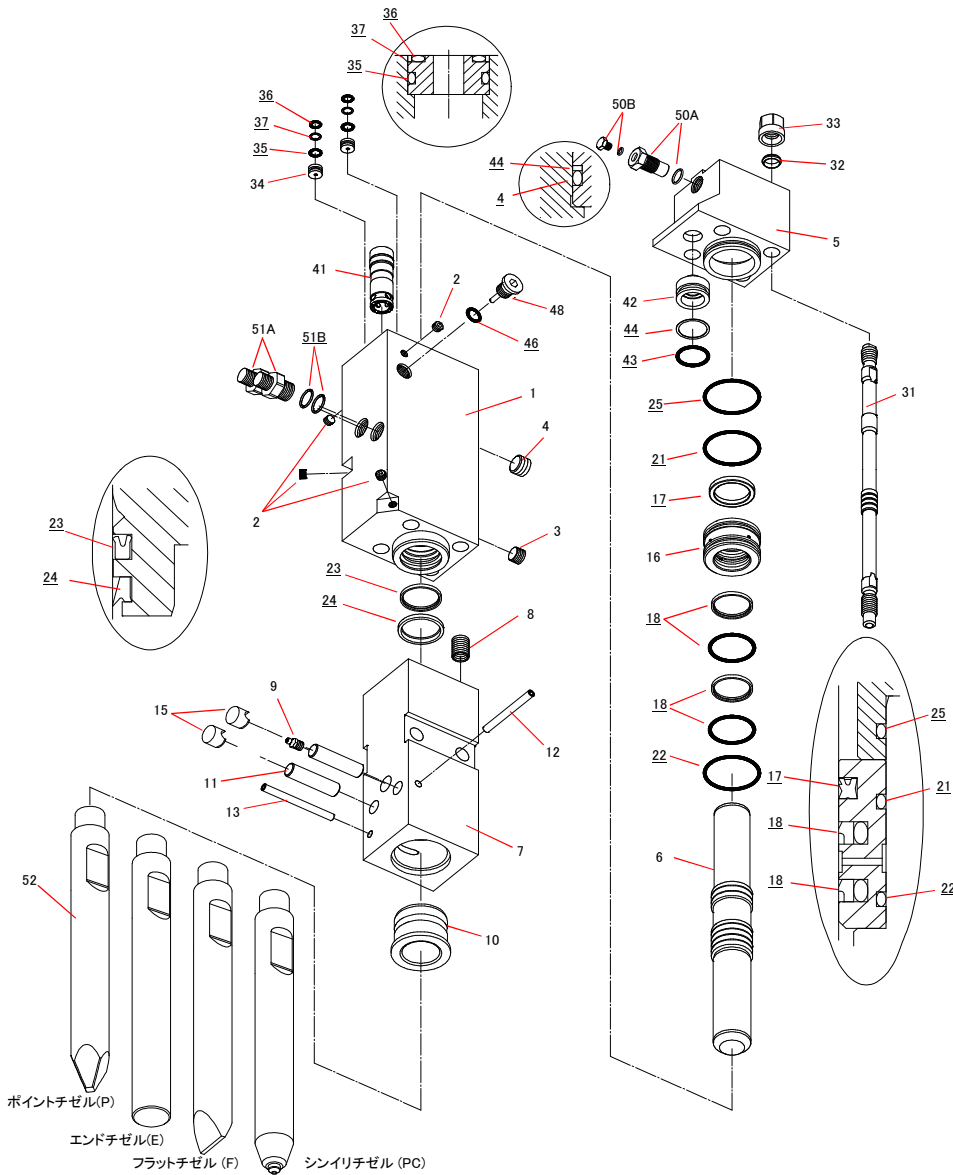

TNB-08M

TNB-08M

品番	部品番号	品名	数量	Ser.No	互換性	備考	Kit
	41516301C	シリンダ CP	1CP	1052~			
1	415163010	シリンダ	1	1052~		C	
2	134901101	GMブラグ	4	1052~		C	
3	134901103	GMブラグ	1	1052~		C	
4	134901104	GMブラグ	1	1052~		C	
5	415163030	シリンダカバー	1	1052~			
6	415163041	ピストン	1	10920~	▲		
	415163040	ピストン	1	1052~10919			
	41516305D	チゼルホルダ CP	1CP	1052~			
7	415163050	チゼルホルダ	1	1052~		H	
8	131016015	ヘリサート	4	1052~		H	
9	135013001	グリスニップル	1	1052~		H	
10	415163060	チゼルブッシュ	1	1052~		H	
11	415163100	リテーナピン	2	1052~			
12	130608080	スプリングピン	1	1052~			
13	130608090	スプリングピン	1	1052~		H	
15	136402030	リテーナピンブラグ	2	1052~			
16	415163130	バックインブッシュ	1	1052~			
17	131220005	ガスシール	1	1052~		S	
18	131222005	ステップシール	2	1052~		S	
21	131102007	Oリング	1	1052~		S	
22	131102107	Oリング	1	1052~		S	
23	131225005	オイルシール	1	1052~		S	
24	131219005	ダストシール	1	1052~		S	
25	131102007	Oリング	1	1052~		S	
31	415163160	サイドボルト	4	1052~			
32	136306013	サイドボルトリング	4	1052~			
33	134206015	サイドボルトナット	4	1052~			
34	415110300	シリンダブラグ	2	1052~			
35	131108009	Oリング	2	1052~		S	
36	131101007	Oリング	2	1052~		S	
37	131121007	バックアップリング	2	1052~		S	
41	415163200	コントロールバルブ	1	1052~			
42	415163220	コントロールバルブキャップ	1	1052~			
43	131102102	Oリング	1	1052~		S	
44	131122002	バックアップリング	1	1052~		S	
	41516300D	シールキット	1Set	1052~			
46	131108014	Oリング	1	1052~			S
48	415163231	チョークプラグ	1	1052~			
50	41514130K	ガスバルブCP	1CP	10625~	▲		
	41514130J	ガスバルブCP	1CP	10153~10624	▲		
	41514130E	ガスバルブCP	1CP	1052~10152			
50A	41514130L	ガスバルブポデーCP	1CP	10625~	▲		
	41514130G	ガスバルブポデーCP	1CP	1052~10624			
50B	41514132E	ガスバルブプラグCP	1CP	10153~			
51A	182363312	ホースアダプタ	2	1052~		PF3/8	
51B	131108017	Oリング	2	1052~			S
52	415163411	ポイントチゼル (P)	1	10409~	▲	L=450	
	415163410	ポイントチゼル (P)	1	1052~10408		L=450	
53	415163421	エンドチゼル (E)	1	10409~	▲	L=450	
	415163420	エンドチゼル (E)	1	1052~10408		L=450	
54	415163431	フラットチゼル (F)	1	10409~	▲	L=450	
	415163430	フラットチゼル (F)	1	1052~10408		L=450	
	41516306B	シンイリチゼル(PC)	1	1052~		L=450	
	41516305D	ポイントチゼル (ロング)(X)	1	1052~10000		L=500	

シールキットは、“S”マークの部品です。

シリンダ CP は“C”マークの部品です。

チゼルホルダ CP は“H”マークの部品です。

品番51Aのホースアダプタは、Oリング付の部品番号となります。
(ホースアダプタ単品でのご注文は承っておりません。)

互換性

- 旧 ⇔ 新 互換性有り
- △ 旧 → 新 互換性有り
- ▲ 旧 ← 新 互換性有り
- × 互換性無し